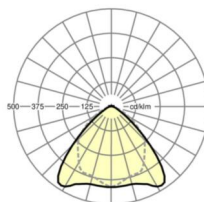

параметры

номер заказа	19510026380
код EAN	4020863436477
номер таможенного тарифа	94051190
Знак прохождения контроля	IP 20, класс защиты I, ENEC10 VDE, F, HACCP DIN10500/Food/IFS-пригодность для применения/BRC, Indoor, CE
Степень ударопрочности IK	IK03 (-20°C bis 35°C)
Температура окружения	ta -20°C в 35°C
Особые свойства	Готовность к IoT «Ready for IoT»
Гарантийный срок	5 лет
Государственные программы поддержки	BEG - государственные субсидии для энергосберегающих зданий (действительна только для Германии)

электротехника

Балласт	Электронный драйвер DALI2 (1 штука)
Мощность системы	73W
сетевое напряжение	230V/50Hz
автоматический предохранитель (пусковой ток)	13 штук/B10, 24 штук/B16, 25 штук/C10, 40 штук/C16
класс энергосбережения/Источник света	C

Оптика

Оснастка	LED, цветопередача/оттенок света CRI ≥ 80 / 3000K
Допуск для координаты цветности (MacAdam)	3SDCM
Номинальный световой поток	12277lm
Срок службы LED	70000h L80/B10 (Tq 35°C), 100000h L80/B50 (Tq 30°C)
светоотдача светильников	168lm/W
Угол излучения	95° (C0) / 95° (C90)
UGR поп./вдоль	22.7 / 24.1

DEEP-LINK

<https://www.regiolum.de/ru/article/19510026380>

Ссылка	LED 13000lm 830
ηLB	100 %
Φ ↓/↑	98 % / 2 %
UGR поп./вдоль	22.7 / 24.1